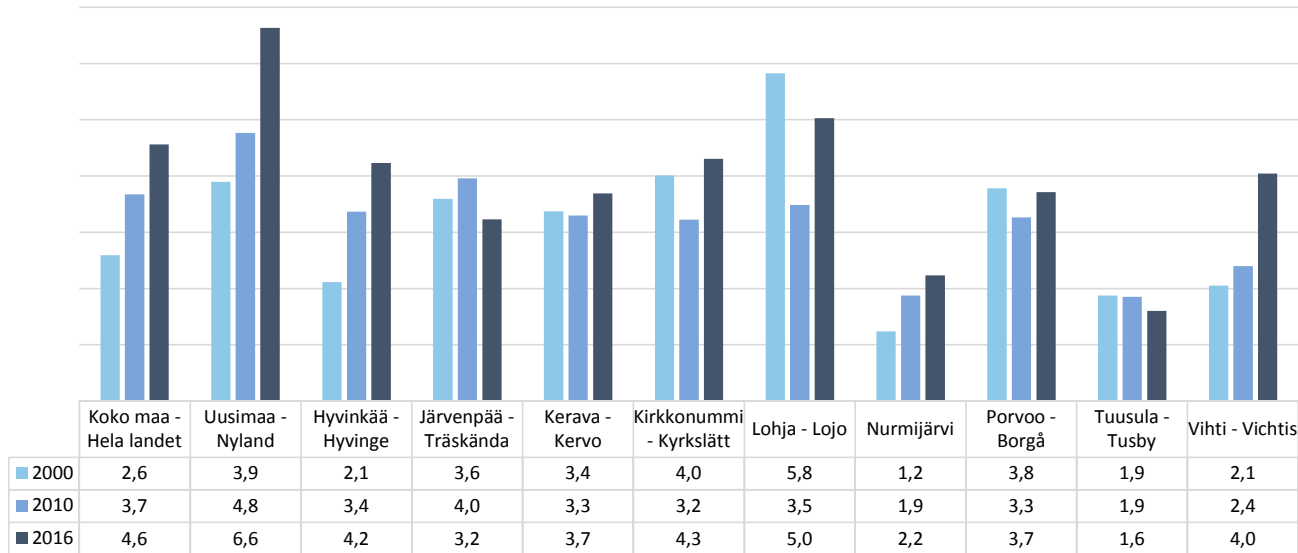

**Poliisin tietoon tulleet kaikki huumausainerikokset/1000 as.
Alla narkotikabrott som kommit till polisens kännedom/1000 inv**

	2000	2001	2002	2003	2004	2005	2006	2007	2008	2009	2010	2011	2012	2013	2014	2015	2016
Koko maa - Hela landet	2,6	2,9	2,7	2,9	2,8	2,7	2,5	2,9	2,9	3,5	3,7	3,8	3,7	4,2	4,0	4,3	4,6
Uusimaa - Nyland	3,9	3,8	3,5	4,1	3,7	3,4	3,3	4,1	3,8	4,8	4,8	5,0	5,1	6,0	5,5	5,7	6,6
Hyvinkää - Hyvinge	2,1	4,7	3,3	3,7	4,0	3,4	3,0	3,4	3,3	3,4	3,4	4,4	3,4	3,1	3,0	2,7	4,2
Järvenpää - Träskända	3,6	3,7	4,2	6,4	4,5	3,4	4,1	4,1	3,6	3,6	4,0	4,4	3,1	3,5	4,2	3,1	3,2
Kerava - Kervo	3,4	3,7	3,4	4,9	3,7	3,2	2,4	3,4	2,0	3,0	3,3	6,9	4,8	4,5	3,9	3,2	3,7
Kirkkonummi - Kyrkslätt	4,0	4,3	2,6	1,9	1,9	2,1	1,9	4,5	3,0	3,4	3,2	4,8	2,2	3,6	3,5	4,7	4,3
Lohja - Lojo	5,8	3,4	3,2	3,3	1,9	2,6	2,9	2,7	2,4	3,2	3,5	4,6	3,8	4,1	3,4	5,0	5,0
Nurmijärvi	1,2	1,6	1,4	1,8	1,5	1,9	1,4	3,1	2,3	1,6	1,9	3,6	1,3	1,4	1,0	1,1	2,2
Porvoo - Borgå	3,8	3,0	1,5	4,8	1,8	1,3	2,1	3,1	1,7	1,5	3,3	3,4	2,9	4,9	3,3	2,8	3,7
Tuusula - Tusby	1,9	1,0	1,3	2,3	1,9	1,6	1,4	1,8	2,0	3,0	1,9	2,1	2,7	2,8	1,8	1,1	1,6
Vihti - Vichtis	2,1	2,8	2,5	2,0	0,8	1,2	1,0	1,4	1,4	2,6	2,4	2,6	1,2	2,5	2,8	3,3	4,0