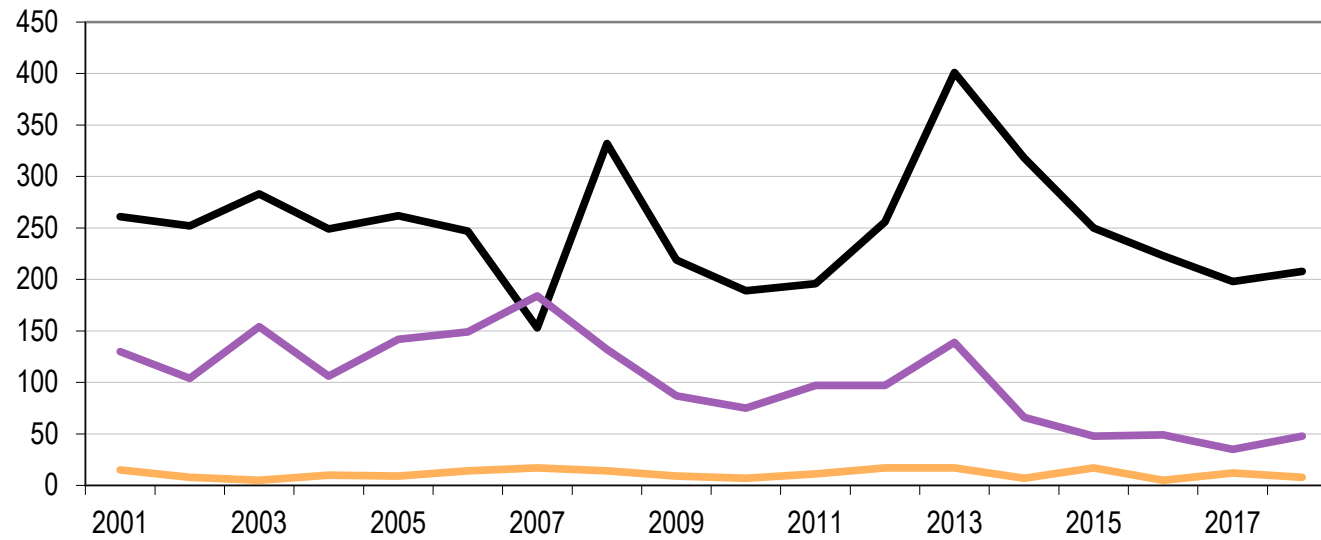

Valmistuneet rakennukset, uudet rakennukset Färdigställda byggnader, nya byggnader

kpl/ st.

- Kaikki rakennukset - Alla byggnader
- Asuinrakennukset - Bostadsbyggnader
- Teollisuus-, varasto- ja liikerakennukset - Industri-, lager- och affärsbyggnader

Valmistuneet rakennukset 1997–2018
Färdigställda byggnader 1997–2018

1997–2008 Lohja

1.1.2009 kuntaliitos Sammatin kanssa - Kommunsammanslagning med Sammatti 1.1.2009

1.1.2013 kuntaliitos Nummi-Pusulan kanssa - Kommunsammanslagning med Nummi-Pusula 1.1.2013

Uudet rakennukset - Nya byggnader	2018	2017	2016	2015	2014	2013	2012	2011	2010	2009	2008	2007	2006
Asuinrakennukset yhteensä - Bostadsbyggnader totalt	48	35	49	48	66	96	97	97	75	87	132	184	149
Vapaa-ajan asuinrakennukset - Fritidsbostadsbyggnader	26	16	30	26	34	30	19	9	16	15	23	18	13
Liikerakennukset - Affärsbyggnader	4	6	0	4	2	5	7	4	1	5	4	6	2
Toimistorakennukset - Kontorsbyggnader	0	0	0	0	0	0	2	0	1	0	1	0	0
Liikenteen rakennukset - Trafikbyggnader	0	2	1	4	1	0	1	2	2	4	4	2	0
Hoitoalan rakennukset - Vårdbyggnader	1	1	1	1	1	1	2	0	0	1	1	1	1
Kokoontumisrakennukset - Byggnader för samlingslokaler	1	0	0	1	1	0	0	1	1	1	0	0	0
Opetusrakennukset - Undervisningsbyggnader	1	4	3	2	0	3	2	0	0	0	0	0	2
Teollisuusrakennukset - Industribyggnader	2	2	3	6	0	3	5	3	4	1	5	3	5
Varastorakennukset - Lagerbyggnader	2	4	2	7	5	5	5	4	2	3	5	8	7
Palo- ja pelastustoimen rakennukset - Byggnader för brand- och räddningsväsendet	0	0	0	0	0	1	0	0	0	0	0	1	3
Maatalousrakennukset - Lantbruksbyggnader	4	6	4	5	14	4	1	1	1	7	5	2	4
Muut rakennukset - Övriga byggnader	119	122	130	146	194	181	115	75	86	95	152	112	61
Yhteensä -Totalt	208	198	223	250	318	329	256	196	189	219	332	153	247

Lähde - Källa: Lohjan kaupunki - Lojo stad

30.1.2018/6.3.2019