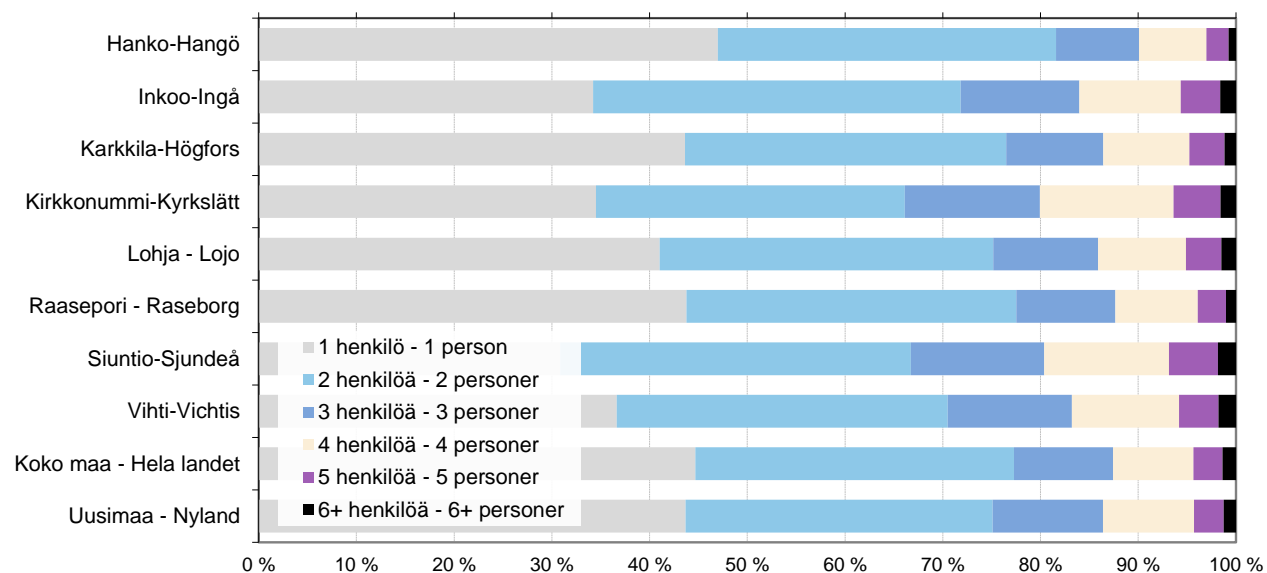

**Asuntokunnat henkilöluvun mukaan  
Bostadshushåll efter personantal**

**2019**

*Vuoden 2020 aluerajat - Områdesindelningen år 2020*

2019	Hanko- Hangö	Inkoo-Ingå	Karkkila- Högfors	Kirkkonummi- Kyrkslätt	Lohja - Lojo	Raasepori - Raseborg	Siuntio- Sjundeå	Vihti-Vichtis	Koko maa - Hela landet	Uusimaa - Nyland
1 henkilö - 1 person	2023	825	1862	5873	8989	5982	804	4785	1221456	357318
2 henkilöä - 2 personer	1491	906	1402	5374	7475	4609	934	4419	891582	257105
3 henkilöä - 3 personer	365	293	425	2351	2352	1387	356	1662	276942	92548
4 henkilöä - 4 personer	297	250	375	2329	1967	1152	332	1429	225285	76117
5 henkilöä - 5 personer	98	97	154	816	791	397	131	529	81706	24821
6+ henkilöä - 6+ personer	33	39	50	269	330	138	48	233	37248	10358
<b>Asuntokunnat yhteensä - Bostadshushåll totalt</b>	<b>4 307</b>	<b>2 410</b>	<b>4 268</b>	<b>17 012</b>	<b>21 904</b>	<b>13 665</b>	<b>2 605</b>	<b>13 057</b>	<b>2 734 219</b>	<b>818 267</b>