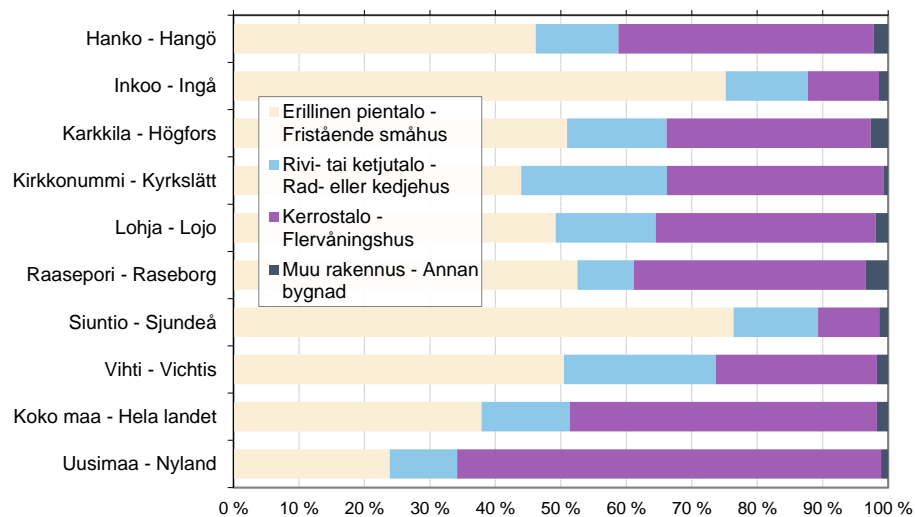

**Asunnot talotyyppin mukaan -
Bostäder efter hustyp**

2019

Lähde - Källa: Tilastokeskus - Statistikcentral
23.6.2020

Vuoden 2020 aluerajat - Områdesindelningen år 2020

2019	Hanko - Hangö	Inkoo - Ingå	Karkkila - Högfors	Kirkkonummi - Kyrkslätt	Lohja - Lojo	Raasepori - Raseborg	Siuntio - Sjundeå	Vihti - Vichtis	Koko maa - Hela landet	Uusimaa - Nyland
Erillinen pientalo - Fristående småhus	2 699	2 038	2 466	8 206	11 833	8 660	2 187	7 159	1 165 339	213 336
Rivi- tai ketjutalo - Rad- eller kedjehus	738	340	736	4 151	3 676	1 426	369	3 291	415 249	92 417
Kerrostalo - Flervåningshus	2 276	294	1 507	6 191	8 075	5 829	268	3 490	1 442 543	579 112
Muu rakennus - Annan bygnad	131	38	130	122	457	569	39	245	52 497	9 591
Asunnot yhteensä - Bostäder totalt	5 844	2 710	4 839	18 670	24 041	16 484	2 863	14 185	3 075 628	894 456