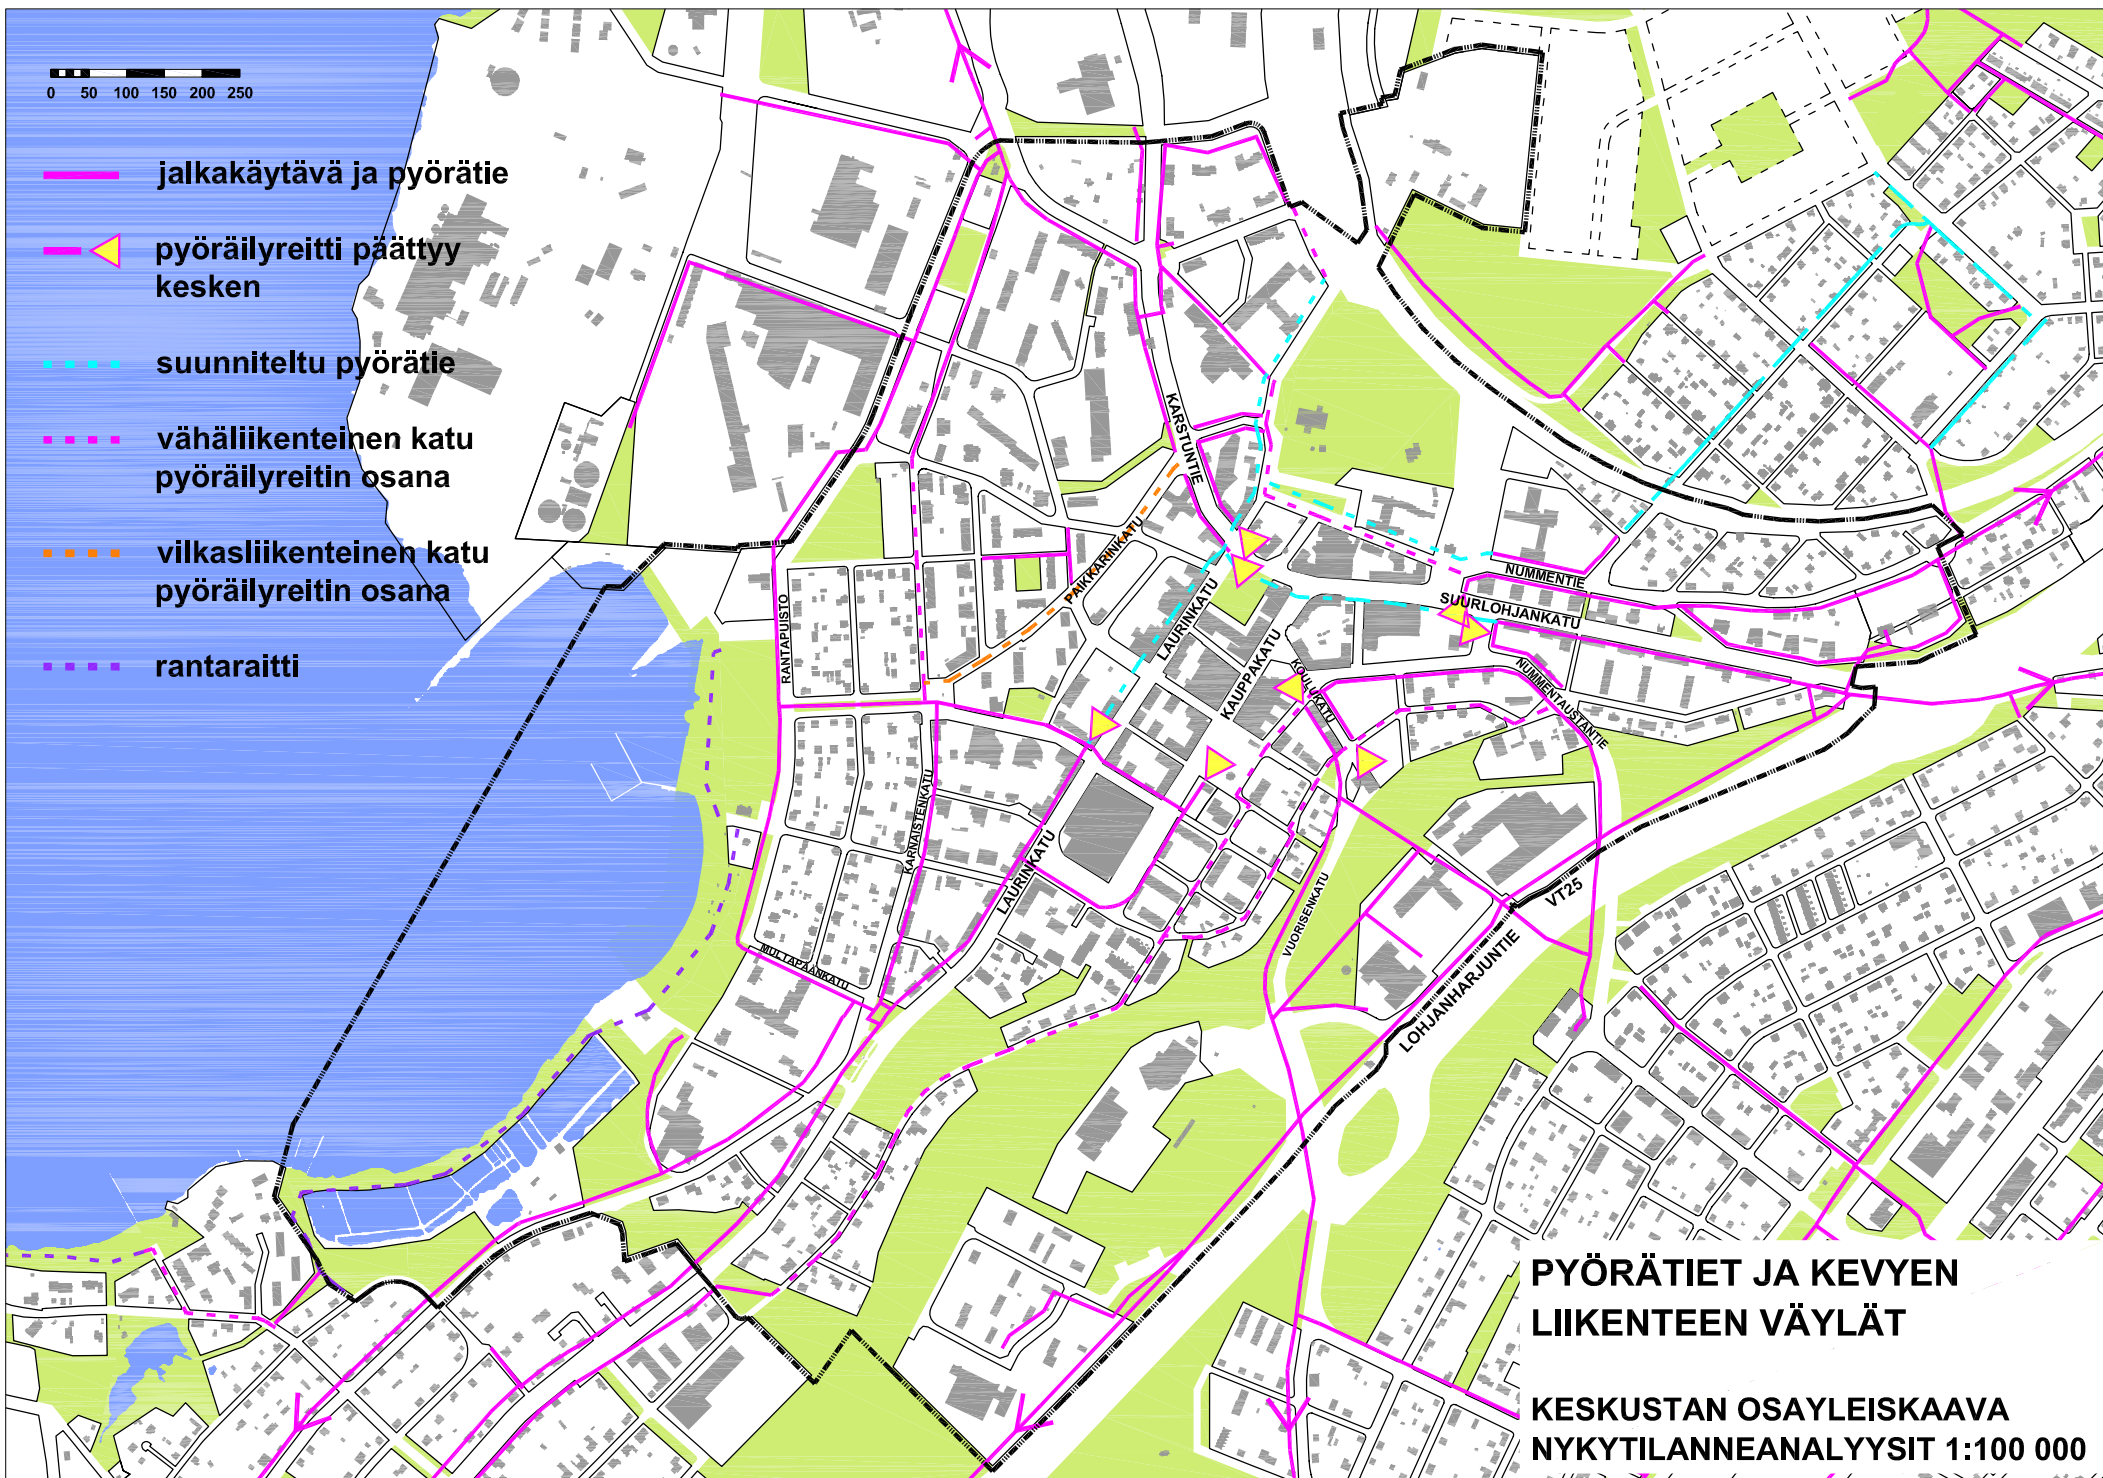

0 50 100 150 200 250

 jalkakäytävä ja pyörätie

 pyöräilyreitti päättyy kesken

 suunniteltu pyörätie

 vähäliikenteinen katu pyöräilyreittein osana

 vilkasliikenteinen katu pyöräilyreittein osana

 rantaraitti

**PYÖRÄTIET JA KEVYEN
LIIKENTEEN VÄYLÄT**

**KESKUSTAN OSAYLEISKAAVA
NYKYTILANNEANALYYSIT 1:100 000**