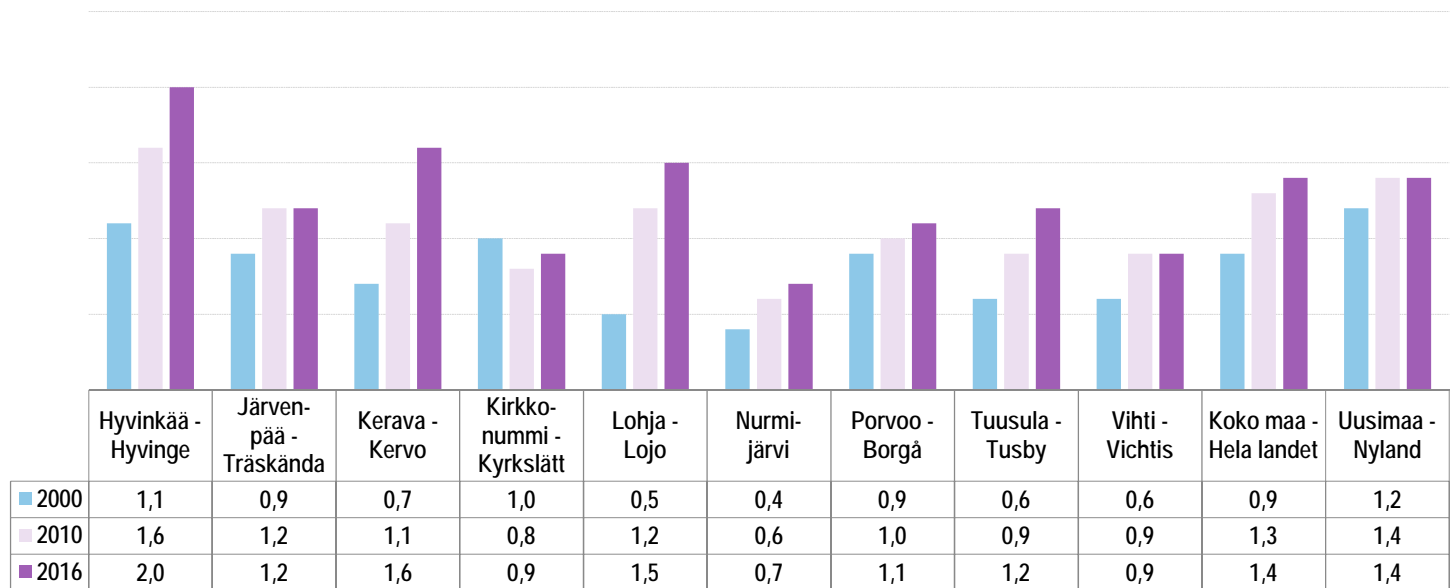

Kodin ulkopuolelle sijoitetut 0–17-vuotiaat, % vastaavanikäisestä väestöstä  
 0–17-åringar som placerats utanför hemmet, % av befolkningen i motsvarande ålder

Lähde - Källa: Sotkanet 23.11.2017 / 27.3.2018

•Indikaattorista "Kodin ulkopuolelle sijoitetut 0 - 17-vuotiaat, % vastaavanikäisestä väestöstä (THL)" [id:191] ei ole tietoja vuodelta/vuosilta 2017, 2018