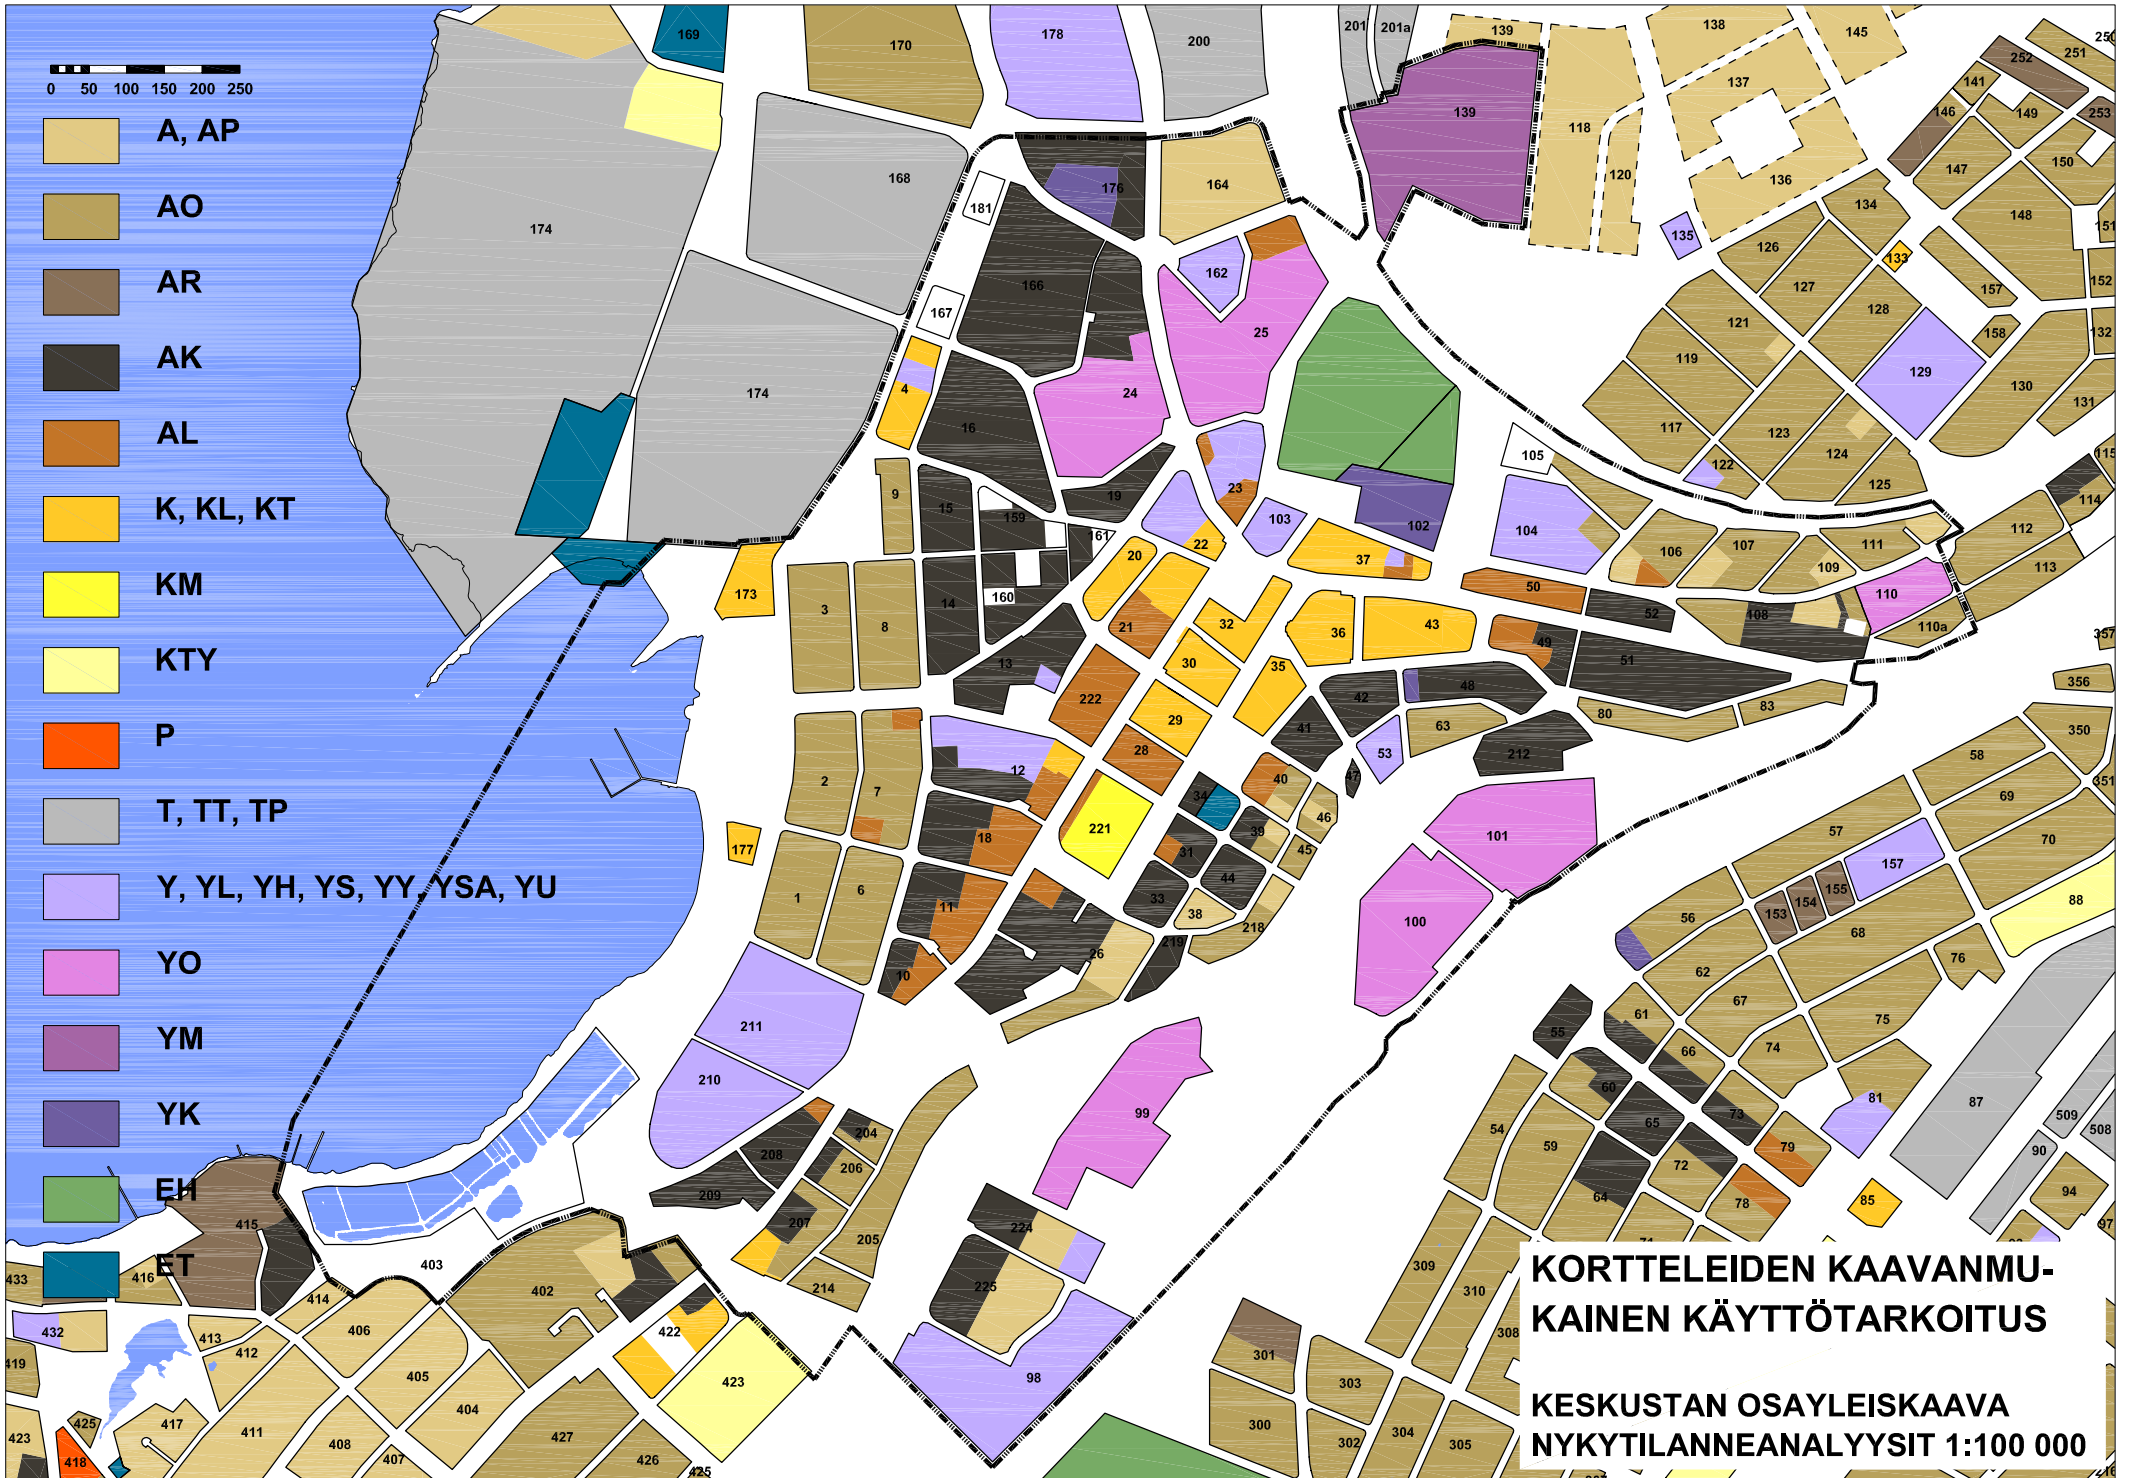

0 50 100 150 200 250

- A, AP
- AO
- AR
- AK
- AL
- K, KL, KT
- KM
- KTY
- P
- T, TT, TP
- Y, YL, YH, YS, YY, YSA, YU
- YO
- YM
- YK
- EH
- ET

**KORTTELEIDEN KAAVANMU-
KAINEN KÄYTTÖTARKOITUS**
KESKUSTAN OSAYLEISKAAVA
NYKYTILANNEANALYYSIT 1:100 000