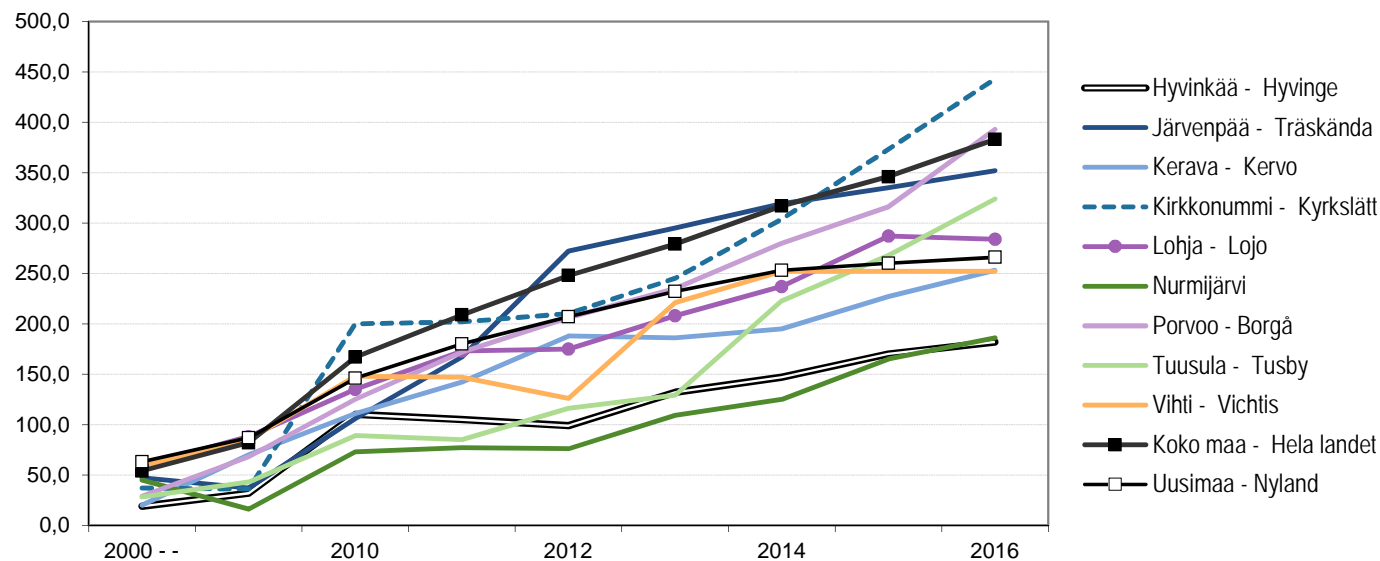

Henkilökohtaisen avustajatoiminnan piirissä asiakkaita / 100 000 asukasta
Klienter med personlig assistent / 100 000 invånare

	Hyvinkää - Hyvinge	Järvenpää - Träskända	Kerava - Kervo	Kirkkonummi - Kyrkslätt	Lohja - Lojo	Nurmijärvi	Porvoo - Borgå	Tuusula - Tusby	Vihti - Vichtis	Koko maa - Hela landet	Uusimaa - Nyland
2000 - -	19	47	20	37	59	45	29	28	59	54	63
2005 - -	32	37	70	36	88	16	68	43	85	82	87
2010	110	106	111	200	135	73	125	89	148	167	146
2011	105	167	142	202	173	77	172	85	147	209	180
2012	99	272	188	210	175	76	206	116	126	248	207
2013	132	295	186	245	208	109	235	129	221	279	232
2014	147	319	195	304	237	125	280	223	252	317	253
2015	170	335	227	373	287	165	316	268	252	346	260
2016	182	352	253	443	284	186	393	324	252	383	266

Lähde - Källa: Sotkanet 3.10.2017 / 1.11.2017