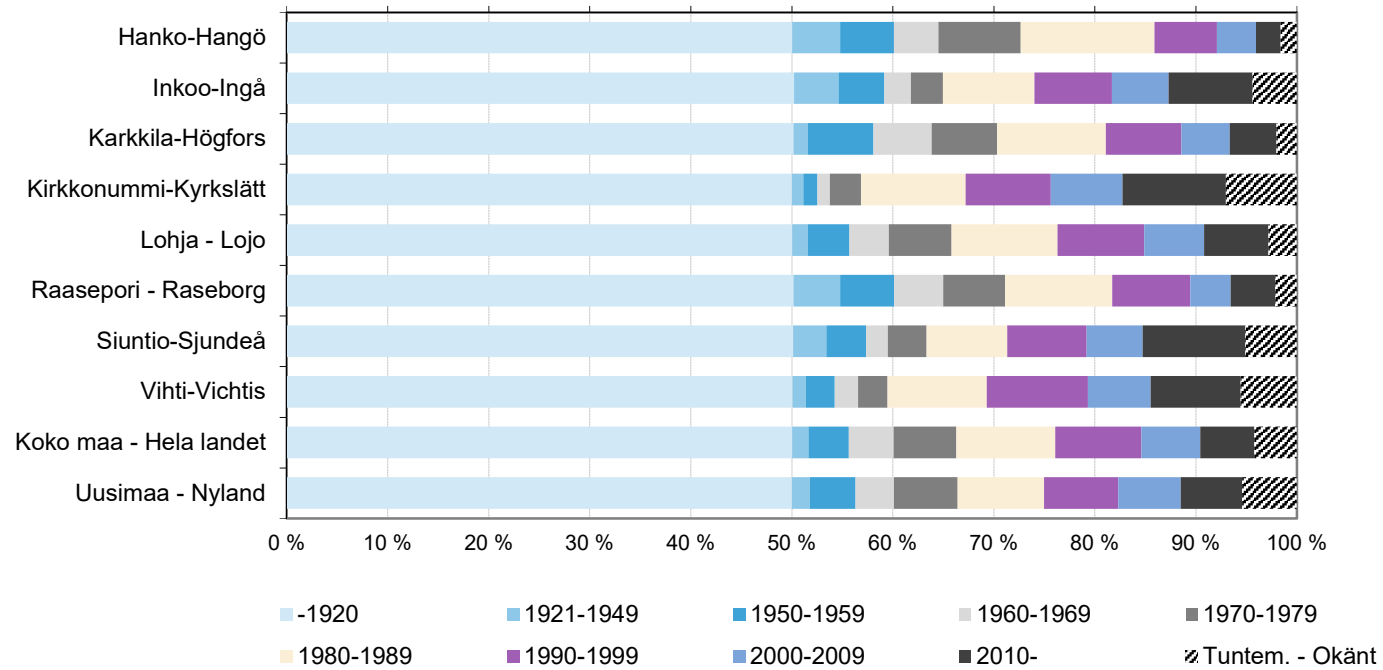

Asunnot rakennusvuoden mukaan - Bostäder efter byggår 2017

Lähde - Källa: Tilastokeskus - Statistikcentralen
25.5.2018 / 5.6.2018

Asunnot rakennusvuoden mukaan - Bostäder efter byggår 2010–2017, Lohja - Lojo